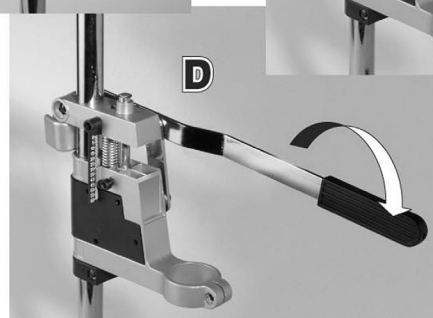

Hard Head

050-044

SE BORRMASKINSSTATIV

Bruksanvisning i original
Viktigt! Läs bruksanvisningen noggrant innan användning!
Spara den för framtida behov.

NO BOREMASKINSTATIV M SKRUSTIKKE

Bruksanvisning
(Oversettelse av original bruksanvisning)
Viktig! Les bruksanvisningen nøye før bruk.
Ta vare på den for fremtidig bruk.

PL STATYW DO WIERTARKI Z IMADŁEM

Instrukcja obsługi
(Tłumaczenie oryginalnej instrukcji)
Ważny! Przed użyciem uważnie przeczytaj instrukcję obsługi!
Zachowaj ją na przyszłość.

EN DRILL STAND

Operating instructions
(Translation of the original instructions)
Important! Read the user instructions carefully before use.
Save them for future reference.