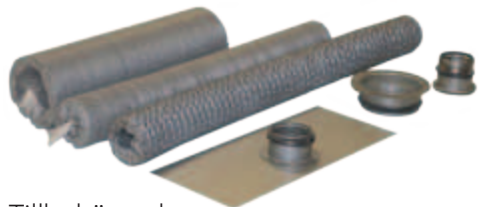

Tillbehörspaket