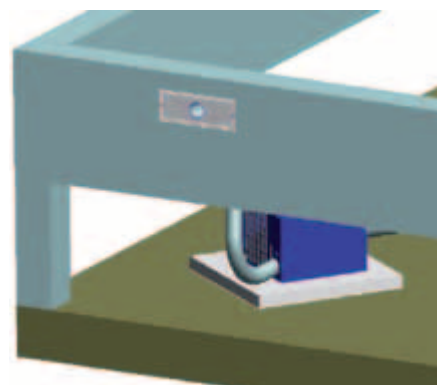

Fäst frånluftskanalen i utlopps-plåten på utsidan av byggnaden.