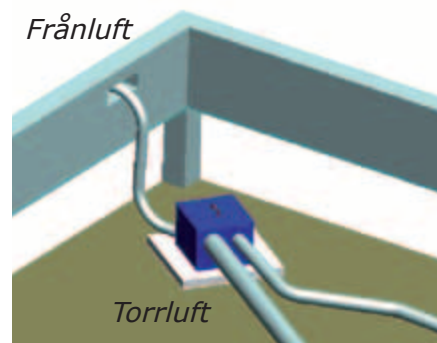

X3 light är en adsorptionsavfuktare för avfuktning i utrymmen med låga temperaturer, eftersom den även kan avfukta vid minusgrader. Det vanligaste användningsområdet är avfuktning av kryppgrunder men den kan även användas för avfuktning av fuktskadade källare och vindar.

X3 light består av en adsorptionsfläkt med en frånluftskanal för fuktig luft och två luftkanaler för torr luft.

Luften sugas in i fläkten där den avfuktas. Fuktig luft förs ut genom en frånluftskanal till utsidan av byggnaden. Därigenom skapas ett undertryck, som bidrar till en förbättrad luftkvalité i hela byggnaden. Torr luft cirkulerar under byggnaden via de två torrluftskanalerna. Inget uppsamlingskar för vätska behövs.

X3 light har inbyggd styrutrustning där önskad luftfuktighetsnivå kan programmeras utifrån eget önskemål.

X3 light kan avfukta utrymmen på upp till 250 m².

X3 light har en avfuktningskapacitet på 19 l/dygn.

TEKNISKA DATA

Torrluftsmängd	250 m³/h
Våtluftsmängd	35 m³/h
Torrluftutsläpp	1 x 63 mm/1 x 100 mm
Våtluftutsläpp	63 mm
Upp till	250 m²
Ljudnivå (3m)	52 dB
Vikt	11 Kg
Höjd x bredd x djup	285 x 335 x 425
Avfuktningskapacitet	19 l/dygn
Anslutning	230V/ 50Hz
Effekt	805W
Filterbyte	Inuti

TILLBEHÖR

1 st utloppsplåt	1 st avstick Ø63 mm
1 st våtrumsslang Ø63 mm	1 st avstick Ø100 mm
1 st torrluftsslang Ø63 mm, längd 6 m	
1 st torrluftsslang Ø100 mm, längd 6 m	

Montera torrluftskanalerna & frånluftskanalen enligt skissen.