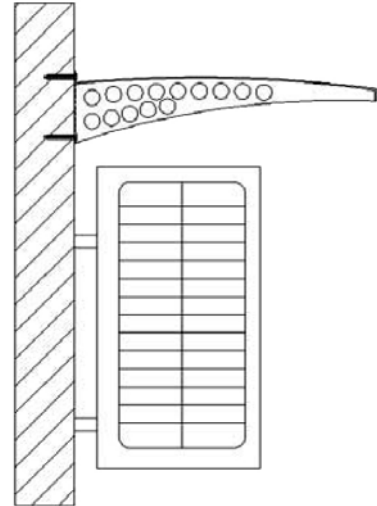

TEKNISKA DATA

Maxbelastning	100 kg
Mått	900 x 500 x 145 mm

MONTERING

Montera taket med sju stycken skruvar, och vid behov plugg.

OBS! För minsta avstånd mellan luftvärmepump och tak, se manual för din värmepump. Om inget mått anges bör avståndet minst vara 40-60 cm.

TEKNISKE DATA

Maks. belastning
Mål

100 kg
900 x 500 x 145 mm

MONTERING

Monter taket med sju skruer, og ved behov plugg.

OBS! For minimumsavstand mellom luftvarmepumpe og tak, se håndboken for varmepumpen. Hvis det ikke angis noe mål, bør avstanden være minst 40-60 cm.

Med forbehold om endringer. Ved eventuelle problemer kan du kontakte vår serviceavdeling på telefon 67 90 01 34.

Jula Norge AS, Solheimsveien 6–8, 1471 LØRENSKOG
www.jula.no

DANE TECHNICZNE

Maksymalne obciążenie	100 kg
Wymiary	900 x 500 x 145 mm

MONTAŻ

Zamocuj daszek za pomocą siedmiu wkrętów i kołków w razie potrzeby.

UWAGA! Minimalna odległość pomiędzy daszkiem a pompą ciepła podana jest w instrukcji obsługi pompy. Jeśli wymiarów nie podano, odległość powinna wynosić co najmniej 40-60 cm.